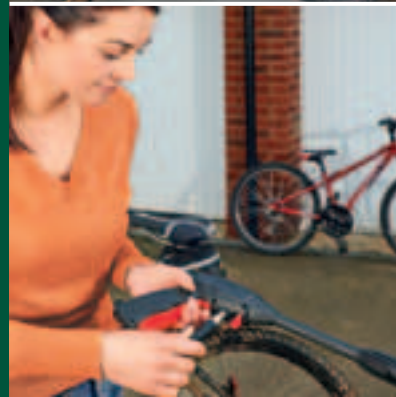

Решение начального уровня для простейших задач по уборке. Легкая и компактная, эта модель удобна в переноске и хранении. Идеально подходит для нечастого использования.

Мойка высокого давления AQT 35-12.