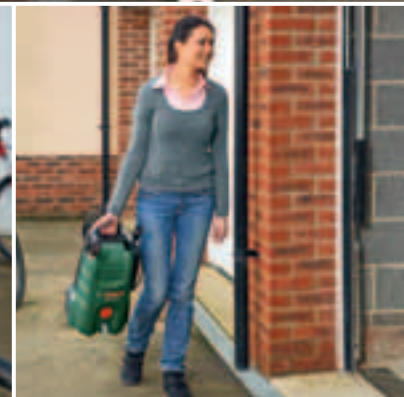

Решение начального уровня для простейших задач по уборке. Легкая и компактная, эта модель удобна в переноске и хранении. Идеально подходит для нечастого использования.

Мойка высокого давления AQT 35-12.