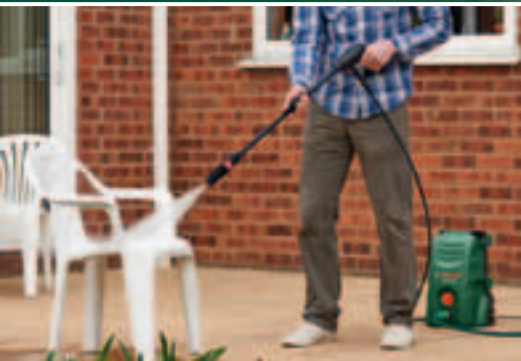

Многообразие моделей, большой выбор принадлежностей.

Благодаря линейке универсальных аксессуаров наши мойки высокого давления АQT идеально подойдут для выполнения любых моечных работ. К примеру, насадка на 90° позволяет удалять грязь из водосточных труб и колесных арок, не нагибаясь и не вытягиваясь. Чтобы убрать лужи с террасы, просто присоедините всасывающую насадку. Засорились трубы? Промойте их из шланга для очистки труб.