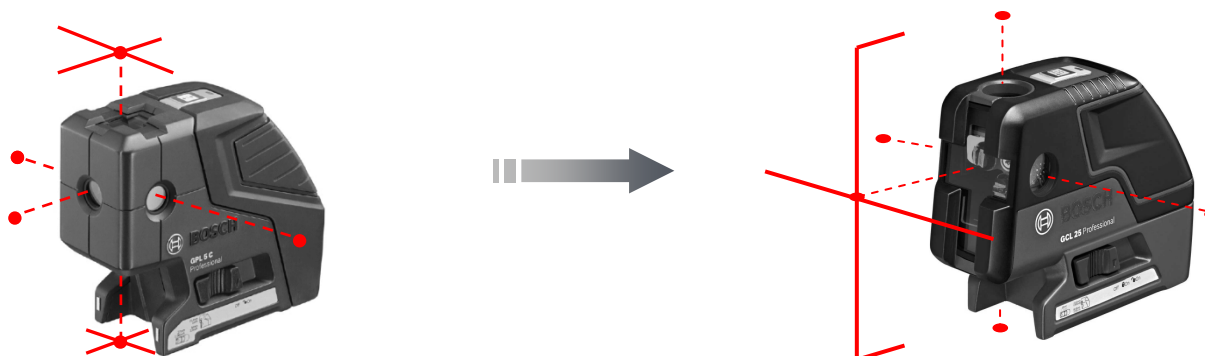

Концепция

⇒ Что у GCL 25 нового по сравнению с предшественником?

Конструкция и функционал:

→ Вид упаковки:

GCL 25 Prof. - это один из первых измерительных инструментов, который будет упакован в L-Voxx или в L-Voxx вставку, в зависимости от комплектации